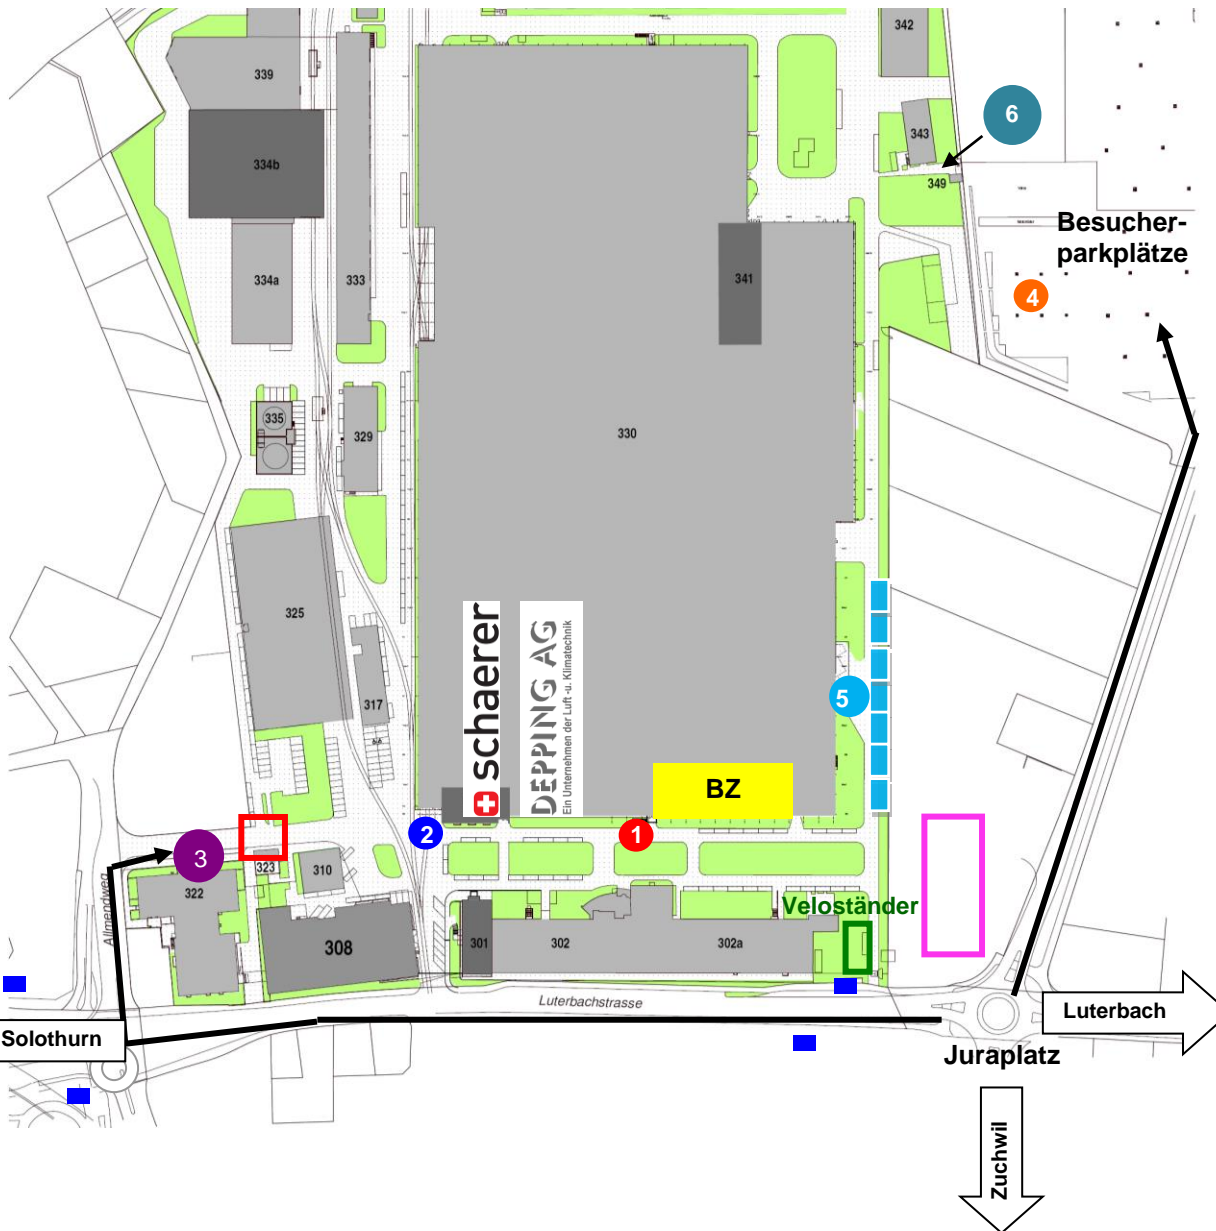

Anfahrtsplan Bildungszentrum BZ (Riverside Business Park)

Anfahrt von der Autobahn

- Ausfahrt 33, Zuchwil
- Richtung Zuchwil Industrie, weiterfahren auf Luzernstrasse
- rechts abbiegen in die Langfeldstrasse
- am ersten Kreisel die erste Ausfahrt nehmen
- Für Besucher am zweiten Kreisel „Juraplatz“ zweite Ausfahrt abfahren.
Für Kunden und Lieferanten dritte Ausfahrt und beim nächsten Kreisel die erste Ausfahrt wählen.

Anfahrt von Solothurn

- Solothurn verlassen
- ankommen in Zuchwil, weiterfahren auf Luzernstrasse
- Kunden und Lieferanten beim ersten Kreisel dritte Ausfahrt nehmen, Besucher zweite Ausfahrt und beim Juraplatz die dritte Ausfahrt nehmen.

Anfahrt von Luterbach

- Luterbach verlassen
- auf Zuchwilerstrasse dann auf Luterbachstrasse weiterfahren
- am Kreisel „Juraplatz“:
Besucher erste Ausfahrt nehmen
Kunden und Lieferanten die zweite Ausfahrt und am nächsten Kreisel die erste Ausfahrt nehmen.

 Parkplätze für den Elterninfoabend

 Hintereingang. Bitte läuten und anmelden!